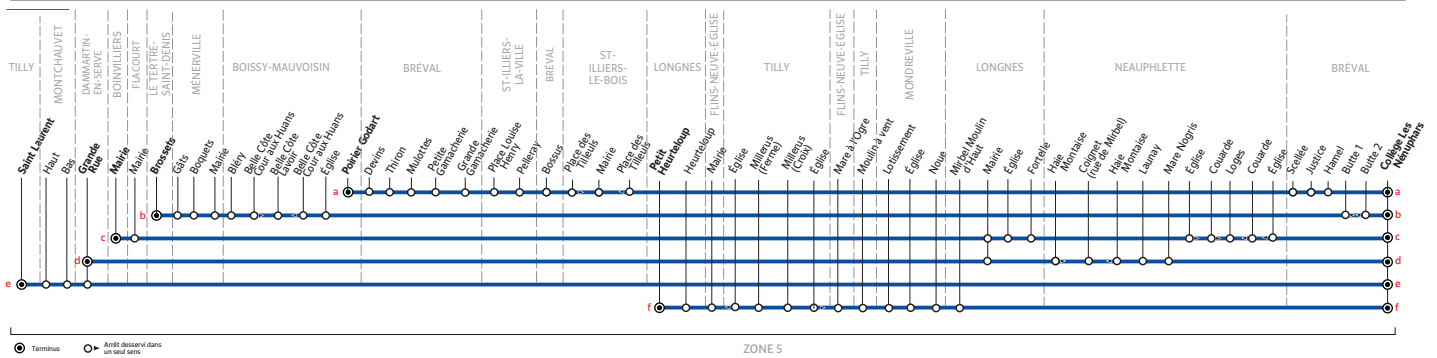

Horaires valables du 06 novembre 2023 au 07 juillet 2024

## VACANCES SCOLAIRES 2023-2024 - ZONE C

	Fin des cours	Jour de reprise
Rentrée scolaire 2023	-	lundi 4 septembre
Toussaint 2023	samedi 21 octobre	lundi 6 novembre
Noël 2023	samedi 23 décembre	lundi 8 janvier
Hiver 2024	samedi 10 février	lundi 26 février
Printemps 2024	samedi 6 avril	lundi 22 avril
Pont de l'Ascension 2024	mercredi 8 mai	lundi 13 mai
Grandes vacances 2024	samedi 6 juillet	-

## JOURS DE FONCTIONNEMENT

LàV Du lundi au vendredi

Me Mercredi

LMJV Lundi, mardi, jeudi, vendredi